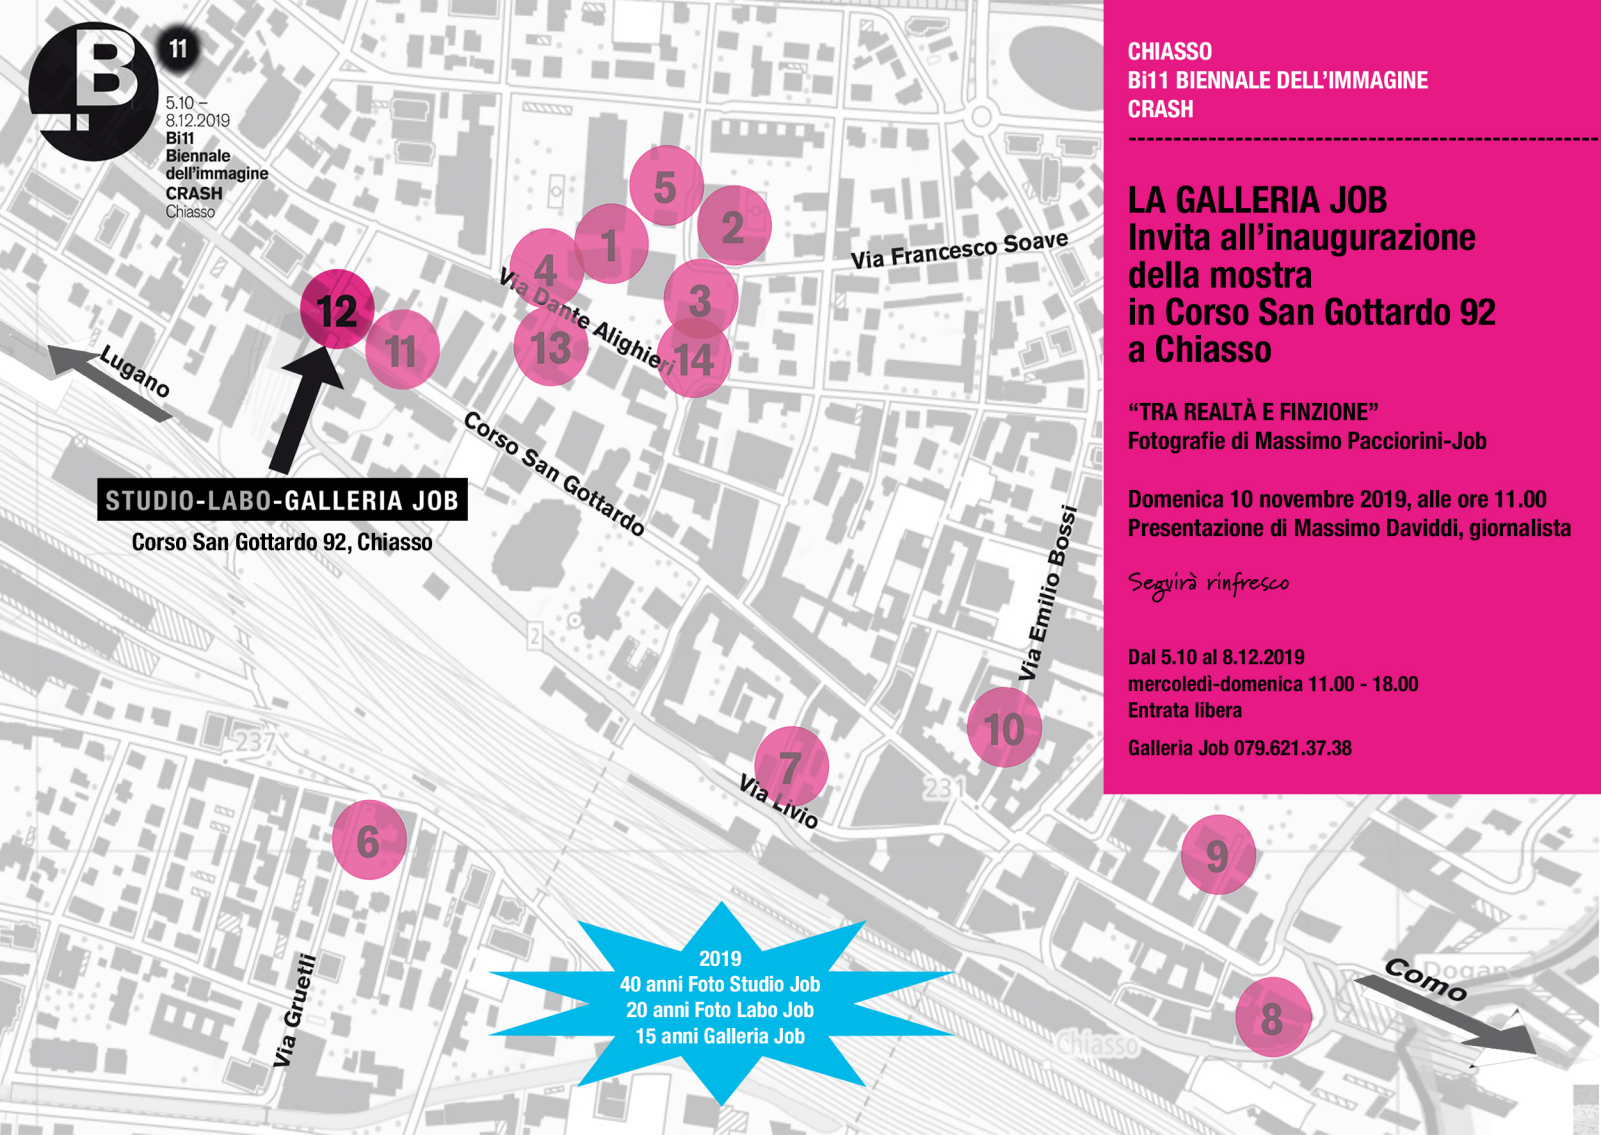

CHIASSO
Bi11 BIENNALE DELL'IMMAGINE
CRASH

LA GALLERIA JOB
invita all'inaugurazione della mostra
in Corso San Gottardo 92 a Chiasso

"TRA REALTÀ E FINZIONE"
Fotografie di Massimo Pacciorini-Job

Domenica 10 novembre 2019, alle ore 11.00
Presentazione di Massimo Daviddi, giornalista

Seguirà rinfresco

11

5.10 – 8.12.2019
Bi11
Biennale dell'immagine
CRASH
Chiasso

CHIASSO
Bi11 BIENNALE DELL'IMMAGINE
CRASH

LA GALLERIA JOB
Invita all'inaugurazione
della mostra
in Corso San Gottardo 92
a Chiasso

STUDIO-LABO-GALLERIA JOB

Corso San Gottardo 92, Chiasso

2019
40 anni Foto Studio Job
20 anni Foto Labo Job
15 anni Galleria Job

Lugano

Via Francesco Soave

Via Dante Alighieri

Corso San Gottardo

Via Emilio Bossi

Via Livio

Via Gruetli

Como

Chiasso