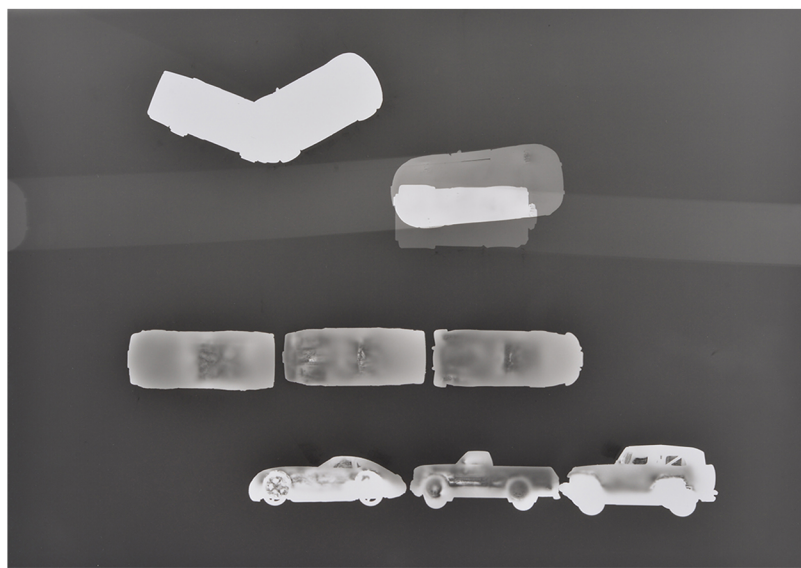

CHIASSO
Bi11 BIENNALE DELL'IMMAGINE
CRASH

LA GALLERIA JOB
invita all'inaugurazione della mostra
in Corso San Gottardo 92 a Chiasso

"TRA REALTÀ E FINZIONE"
Fotografie di Massimo Pacciorini-Job

Domenica 10 novembre 2019, alle ore 11.00
Presentazione di Massimo Daviddi, giornalista

Seguirà rinfresco

11

5.10 – 8.12.2019
Bi11
Biennale dell'immagine
CRASH
Chiasso

CHIASSO
Bi11 BIENNALE DELL'IMMAGINE
CRASH

LA GALLERIA JOB
Invita all'inaugurazione
della mostra
in Corso San Gottardo 92
a Chiasso